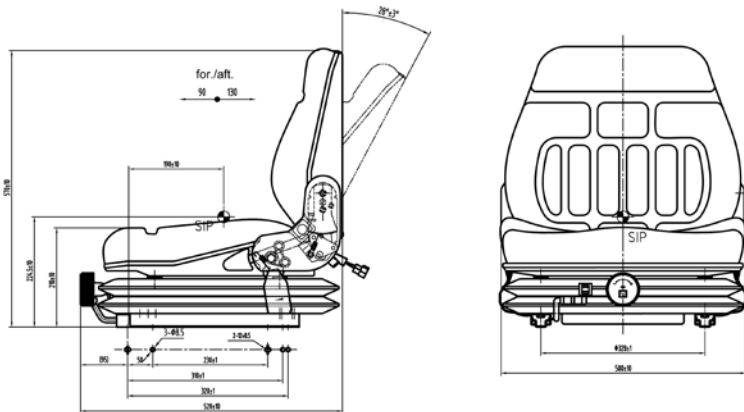

STANDARD FEATURES

- Mechanical suspension
- Weight adjustment 50-130kg
- Suspension travel 40mm
- Slide rail travel 150mm
- Heavy duty PVC trim
- Seat width 510mm
- Foldable and adjustable backrest
- Contact switch

OPTIONS

- Black fabric trim
- Back rest extension
- Armrests
- Seat belt

STANDARD AUSFÜHRUNG

- mechanische Federung
- Gewichtseinstellung 50-130kg
- Federweg 40mm
- Längsverstellung 150mm
- Heavy Duty PVC
- Sitzbreite 510mm
- verstellbare Rückenlehne
- Sitzkontaktschalter